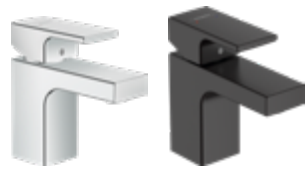

HANS GROHE | VERNIS SHAPE
umývadlová batéria ComfortZone 70
páková, s odpadovou súpravou s tiahom, prietok 5 l / min., výkyvný perlátor AirPower, technológia EcoSmart, 2 farebné prevedenia, záruka 5 rokov*

chróm	71560000	111,96 €	80,60 €
čierna	71560670	156,60 €	112,80 €