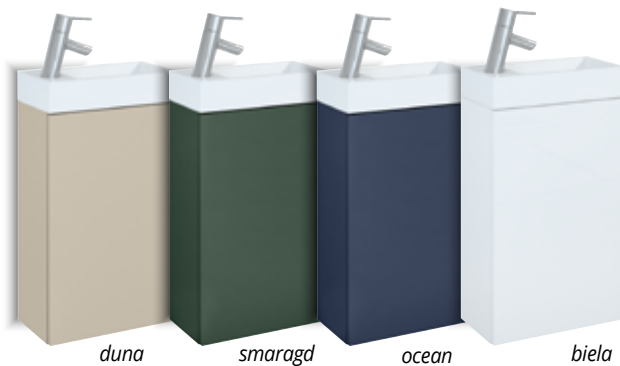

TILA | EBY SET 45 cm

umývadlo + skrinka keramické umývadlo, skrinka s 1 univerzálnymi dvierkami, 1 nastaviteľná drevená polička, kovový úchyt je súčasťou balenia
45 x 30,8 x 60 cm *Batéria nie je súčasťou produktu.*

Korpus	Umývadlo	Úchyt	Kód	Cena
biela lesklá	biela lesklá	chróm lesklá	TN5072	199,00 €
čierna matná	čierna matná	zlatá lesklá	TN8300	299,00 €
biela matná	čierna matná	čierna matná	TN8301	299,00 €
čierna lesklá	biela lesklá	chróm lesklá	TN5794	229,00 €
sanremo	biela lesklá	chróm lesklá	TN5076	229,00 €
dub scarlet	čierna matná	čierna matná	TN8302	299,00 €
duna matná	duna matná	čierna matná	TN8765	325,00 €
ocean matná	ocean matná	rose gold	TN8764	325,00 €
smaragd matná	smaragd matná	zlatá lesklá	TN8763	325,00 €
orech	antracit matná	antracit matná	TN8761	325,00 €
dub scarlet	biela lesklá	čierna matná	TN8762	319,00 €

UNIVERZÁLNY NÁBYTOK

Univerzálna polička 40 cm

univerzálna polička
40 x 8 x 14,7 cm

biela lesklá	UN8446	85,00 €
dub scarlet	UN8454	85,00 €

Univerzálna vysoká skrinka SLIM 40 cm

2 dvierka, 4 sklenené výškovo nastaviteľné poličky, kovové úchyty vo farbe chróm
40 x 180 x 12,6 cm

biela lesklá	UN7959	219,00 €
dub scarlet	UN7977	219,00 €

Univerzálna vysoká skrinka 40 cm

2 dvierka, 4 sklenené výškovo nastaviteľné poličky, kovové úchyty vo farbe chróm
40 x 180 x 35,2 cm

biela lesklá	UN7409	279,00 €
dub scarlet	UN8315	279,00 €

Univerzálna vysoká skrinka so zrkadlom 40 cm

skrinka so zrkadlom na dverách, 1 dvierka, 5 vonkajších pevných poličiek, vnútro: 4 sklenené výškovo nastaviteľné poličky, 2 pevné poličky
43 x 150 x 24,1 cm

biela lesklá	UN6463	199,00 €

Doplňky a dekorácie nie sú súčasťou produktu.

TILA | YANA SET

umývadlo + skrinka 40 cm keramické umývadlo, skrinka s 1 dvierkami, systém Push to Open, 2 poličky
40 x 22,5 x 68 cm