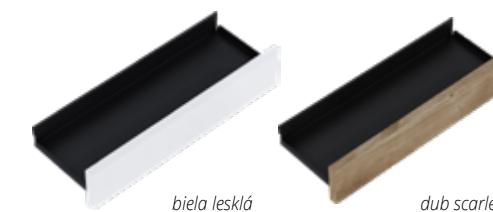

UNIVERZÁLNY NÁBYTOK

Univerzálna polička 40 cm

univerzálna polička
40 x 8 x 14,7 cm

biela lesklá	UN8446	85,00 €
dub scarlet	UN8454	85,00 €

Univerzálna vysoká skrinka SLIM 40 cm

2 dvierka, 4 sklenené výškovo nastaviteľné poličky, kovové úchyty vo farbe chróm
40 x 180 x 12,6 cm

biela lesklá	UN7959	219,00 €
dub scarlet	UN7977	219,00 €

Univerzálna vysoká skrinka 40 cm

2 dvierka, 4 sklenené výškovo nastaviteľné poličky, kovové úchyty vo farbe chróm
40 x 180 x 35,2 cm

biela lesklá	UN7409	279,00 €
dub scarlet	UN8315	279,00 €

Univerzálna vysoká skrinka so zrkadlom 40 cm

skrinka so zrkadlom na dverách, 1 dvierka, 5 vonkajších pevných poličiek, vnútro: 4 sklenené výškovo nastaviteľné poličky, 2 pevné poličky
43 x 150 x 24,1 cm

biela lesklá	UN6463	199,00 €

Doplňky a dekorácie nie sú súčasťou produktu.