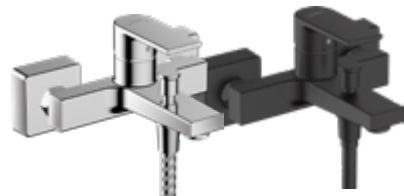

HANS GROHE | VERNIS SHAPE
páková vaňová batéria
nástená, prietok 22,5 l / min., keramická kartuša, perlátor, 2 farebné prevedenia, záruka 5 rokov*

chróm	71450000	163,68 €	117,80 €
čierna	71450670	229,08 €	164,90 €