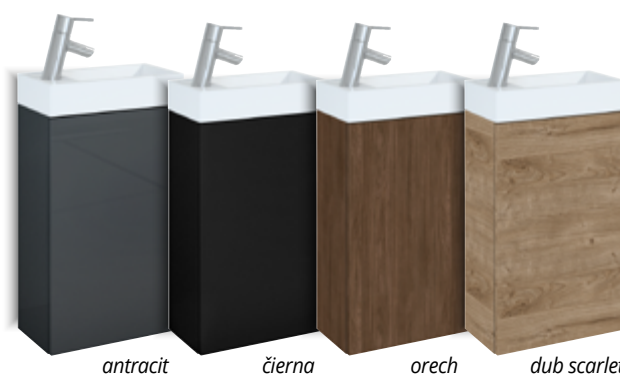

UNIVERZÁLNY NÁBYTOK

Univerzálna polička 40 cm

univerzálna polička
40 x 8 x 14,7 cm

biela lesklá	UN8446	85,00 €
dub scarlet	UN8454	85,00 €

Univerzálna vysoká skrinka SLIM 40 cm

2 dvierka, 4 sklenené výškovo nastaviteľné poličky, kovové úchyty vo farbe chróm
40 x 180 x 12,6 cm

biela lesklá	UN7959	219,00 €
dub scarlet	UN7977	219,00 €

Univerzálna vysoká skrinka 40 cm

2 dvierka, 4 sklenené výškovo nastaviteľné poličky, kovové úchyty vo farbe chróm
40 x 180 x 35,2 cm

biela lesklá	UN7409	279,00 €
dub scarlet	UN8315	279,00 €

Univerzálna vysoká skrinka so zrkadlom 40 cm

skrinka so zrkadlom na dverách, 1 dvierka, 5 vonkajších pevných poličiek, vnútro: 4 sklenené výškovo nastaviteľné poličky, 2 pevné poličky
43 x 150 x 24,1 cm

biela lesklá	UN6463	199,00 €
--------------	--------	----------

Doplňky a dekorácie nie sú súčasťou produktu.

TILA | YANA SET

umývadlo + skrinka 40 cm keramické umývadlo, skrinka s 1 dvierkami, systém Push to Open, 2 poličky
40 x 22,5 x 68 cm