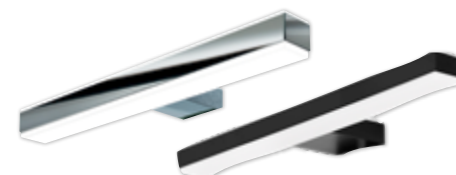

OSVETLENIE NA ZRKADLO

produkty dostupné SKLADOM

LED osvetlenie ROSITA 30 cm

na zrkadlá a zrkadlové skrinky termoplastický polymér, stupeň ochrany IP44, farba svetla white light 5700 K, 230 V, priame pripojenie, záruka 5 rokov | 30 x 2,5 x 8,3 cm

Farba	Svietivosť	Kód	Cena
chróm	525 lm	UN698CI	49,00 €
čierna	525 lm	UN423CI	55,00 €