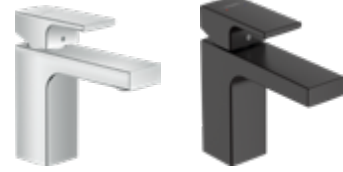

HANS GROHE | VERNIS SHAPE
umývadlová batéria ComfortZone 100
páková, s odpadovou súpravou s tiahom, prietok 5 l / min., výkyvný perlátor AirPower, technológia EcoSmart, 2 farebné prevedenia, záruka 5 rokov*

chróm	71561000	146,88 €	105,80 €
čierna	71561670	205,68 €	148,10 €